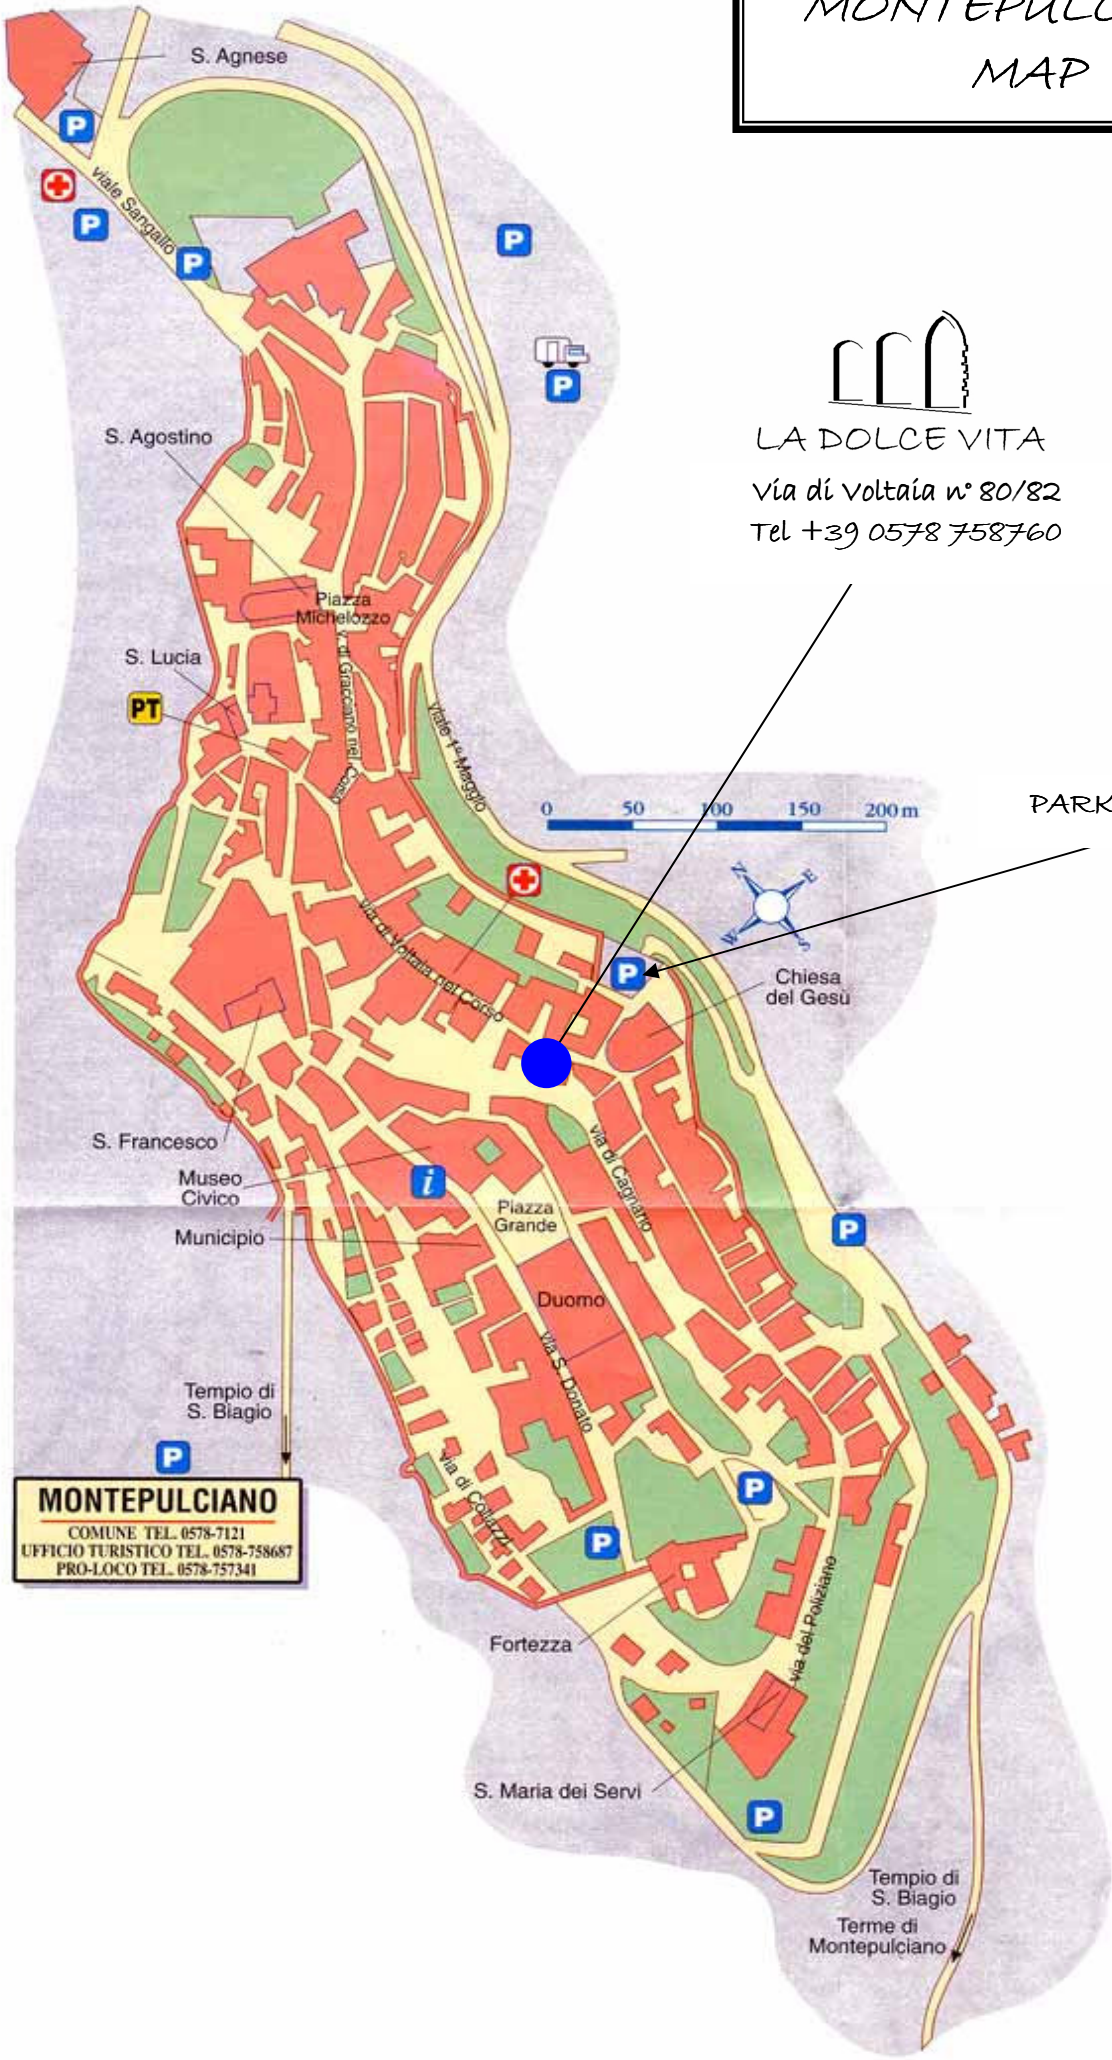

# ENOTECA and BRUSCHETTERIA

LA DOLCE VITA

Via di Voltaia nel Corso 80/82 - Montepulciano  
info@enotecaladolcevita.it - Tel +39 0578 758760

VINO NOBILE DI MONTEPULCIANO	BRUNELLO DI MONTALCINO	CHIANTI CLASSICO
AVIGNONESI	AGOSTINA PIERI	CACCHIANO
BINDELLA	BANFI	CASTELL'IN VILLA
BOSCARELLI	BARICCI	CASTELLO DI AMA
CANNETO	BIONDI SANTI	CASTELLO DI BROLIO
CROCE DI FEBO	CAPANNA	CASTELLO DI LAMOLE
DEI	CASANOVA DI NERI	FELSINA
FASSATI	CASTELGIOCONDO	FONTERUTOLI
FATTORIA DEL CERRO	CIACCI PICCOLOMINI	FONTODI
GODIOLO	FANTI	ISOLE E OLENA
ICARIO	FULIGNI	LORNANANO
IL CONVENTINO	FORNACINA	MONSANTO
IL MACCHIONE	GIANNI BRUNELLI	MONTERAPONI
LA BRACCESCA	IL COLLE	MULINO DI GRACE
LA CIARLIANA	LA RASINA	NIPOZZANO
LE BERNE	LISINI	PORTA DI VERTINE
LE CASALTE	MARRONETO	QUERCIABELLA
LUNADORO	NOSTRA VITA	RENZO MARINAI
MONTEMERCURIO	LE POTAZZINE	RIECINE
PODERE CASANOVA	PARADISO DI MANFREDI	RIGNANA
POGGIO ALLA SALA	POGGIO DI SOTTO	ROCCA D. MONTEGROSSI
POLIZIANO	SALICUTTI	S. GIUST. RENTENNANO
SALCHETO	SALVIONI	SELVAPIANA
SAN GALLO	SESTI	VECCHIE TERR. MONTEFILI
TALOSA	SIRO PACENTI	
TRE ROSE	SOLDERA	
VALDIPIATTA	TALENTI	
VILLA S. ANNA		

# MONTEPULCIANO MAP

LA DOLCE VITA  
Via di voltaia n° 80/82  
Tel +39 0578 758760

PARKING N° 6

**MONTEPULCIANO**  
COMUNE TEL. 0578-7121  
UFFICIO TURISTICO TEL. 0578-758687  
PRO-LOCO TEL. 0578-757341